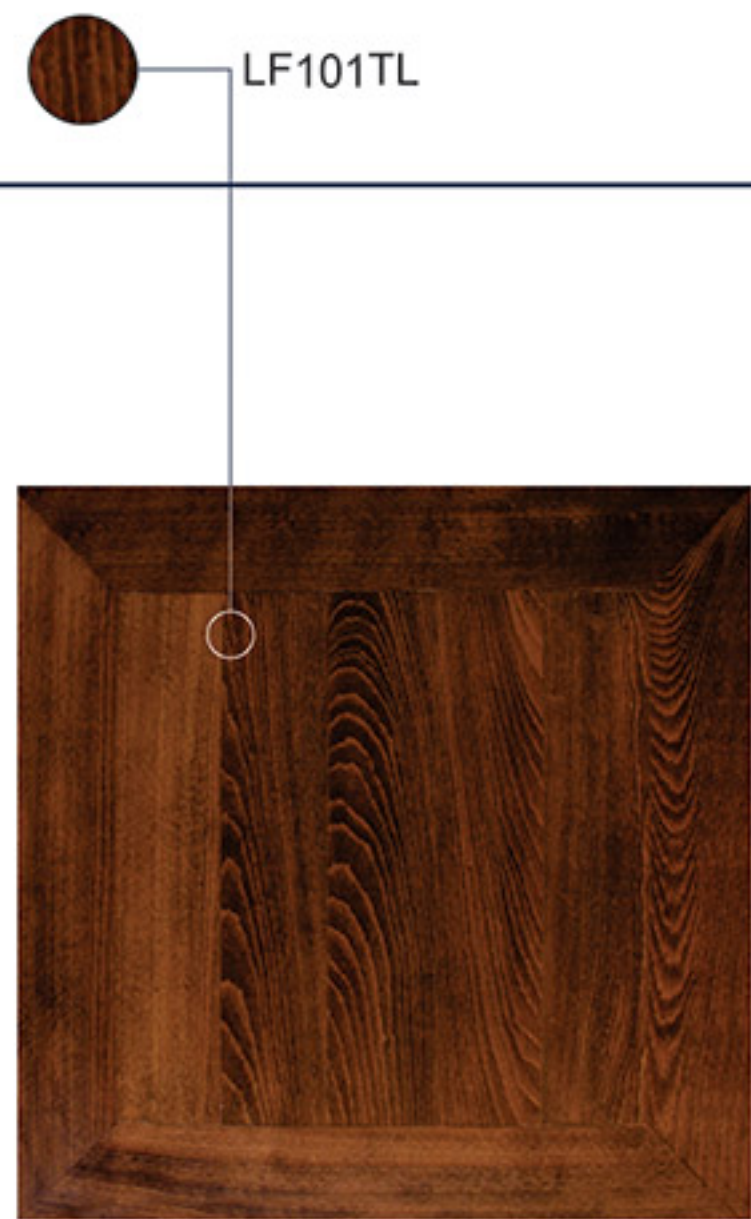

LunaFloorTile-LF100TL

کف پوش تمام چوب
Wooden Parquet