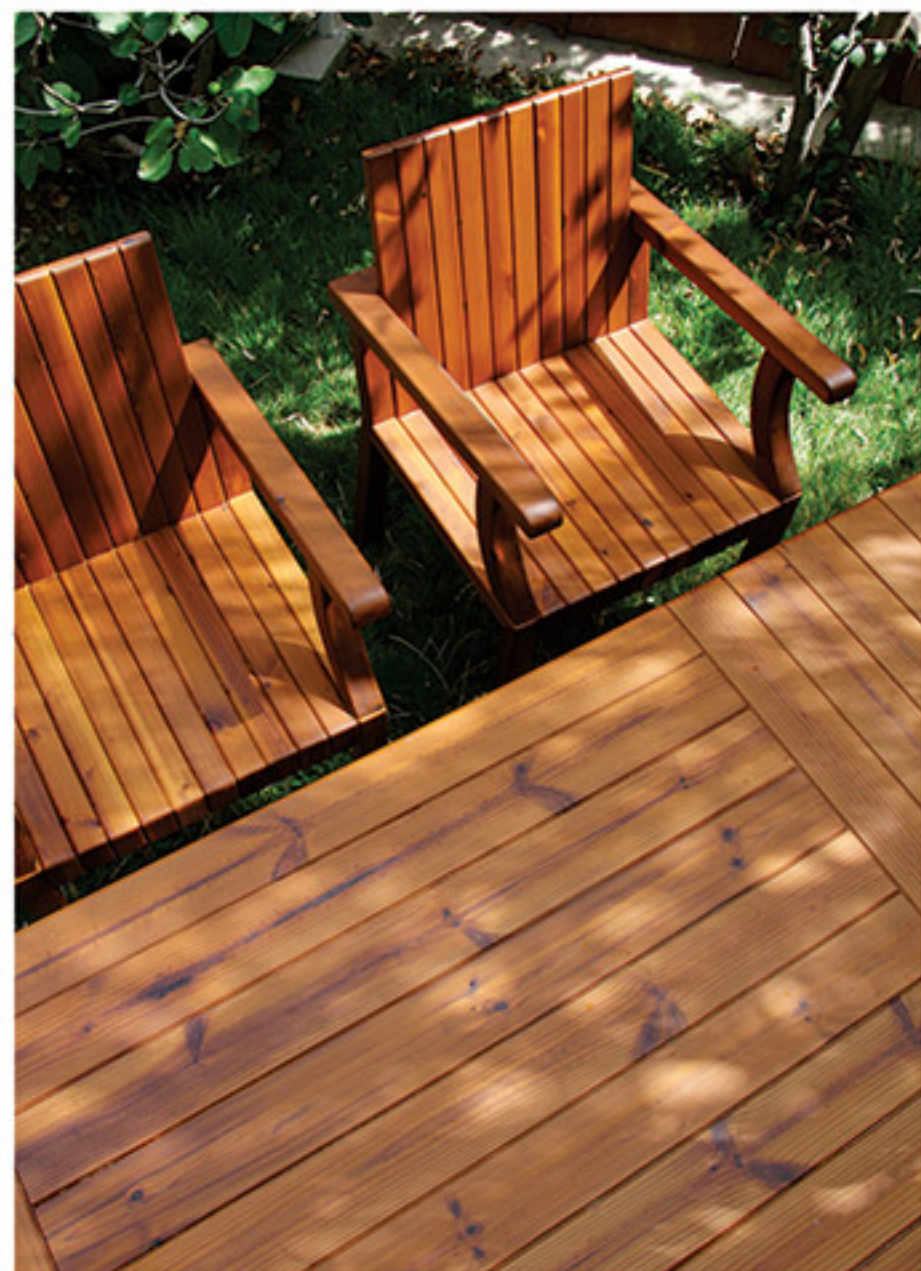

مبلمان فضای باز
Wooden Outdoor Furniture