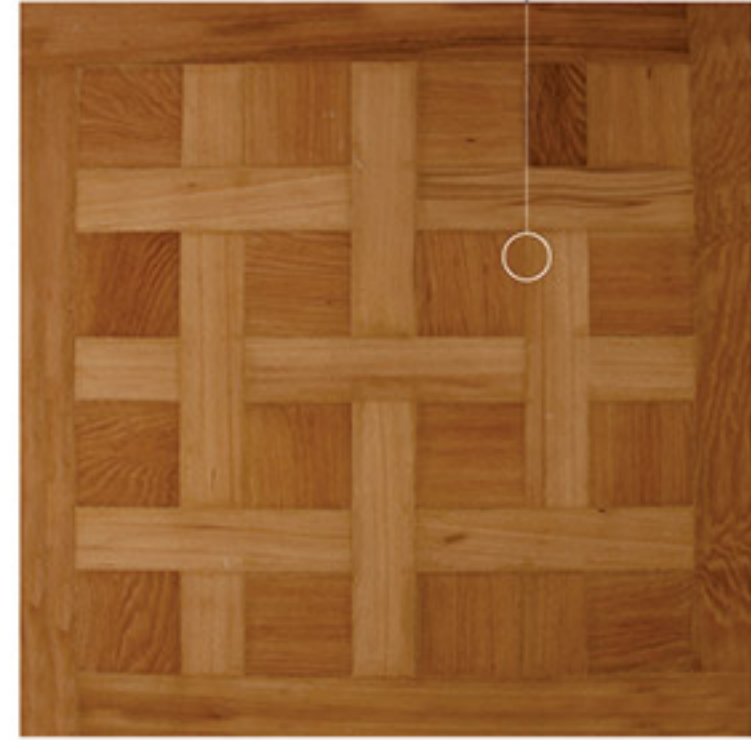

در کشور ما نیز استفاده از این نوع کف پوش ها در ساختمان های مسکونی، تجاری و اداری به دلیل ویژگیهای ذکر شده رو به گسترش است.

تعریف کفپوش های چوبی :

پارکت یا فرش چوبی عبارت است از قطعاتی از چوب با ابعاد مشخص که عمدتاً بوسیله چسب و بعضاً به روش میخ در کف ساختمانها نصب میشود.

چوبین سازه نمای پارسا
محصولات تمام چوب

Choobin saze
namaye parsa

پارکت های گروه پارسا

- پارکت های تولیدی گروه پارسا با چوب کاملا طبیعی توسط مهندسين مجرب ساخته میشوند
- کلیه پارکت ها تمام چوب میباشد.
- پارکت های تمام چوب در دو نوع تایل و فاق و زبانه تولید میشوند.
- این نوع پارکت ها از گونه های راش، گردو، بلوط .. تولید میشوند.
- لایه حفاظتی سطحی از رنگ پلی اورتان ضدخش میباشد.
- پارکت های تایل در ابعاد ۱۰۰×۱۰۰، ۹۰×۹۰، ۸۰×۸۰، ۷۰×۷۰، ۶۰×۶۰، ۵۰×۵۰، ۴۰×۴۰، ۳۰×۳۰، ۲۰×۲۰ سانتیمتر با ضخامت ۲۰-۸ سانتیمتر تولید میشود.
- پارکت های الواری در ابعاد ۱۴-۵ سانتیمتر عرض و ۱۱۰-۳۰ سانتیمتر در طول با ضخامت ۲۴-۲ میلیمتر تولید میشوند.
- نصب کلیه پارکت ها با چسب مخصوص پارکت صورت میگیرد.
- زیرسازی کلیه پارکت هاموز ایبیک سیاه غیر آهکی، بتونی، سنگ یا سطح تراز سیمان و سرامیک بدون لعاب میباشد.

LunaFloorTile-LF100TL
LunaFloorTimber-LF200TM
LunaSkirting-LS100

کف پوش تمام چوب
Wooden Parquet

LunaFloorTile-LF100TL

کف پوش تمام چوب
Wooden Parquet

LF108TL

LF106TL

LF105TL

LF104TL